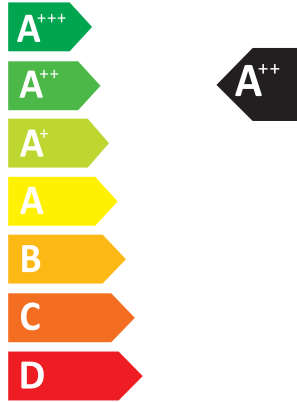

## HDWI/OI-MAXIMUS-95C

SEER

kW 2,5  
SEER 6,6  
kWh/annum 132

SCOP

kW	2,7	2,5	X
SCOP	5,1	4,1	X
kWh/annum	749	861	X

47dB

63dB

ENERGIA · ЕНЕРГИЯ · ΕΝΕΡΓΕΙΑ · ENERGIJA · ENERGY · ENERGIE · ENERGI  
626/2011