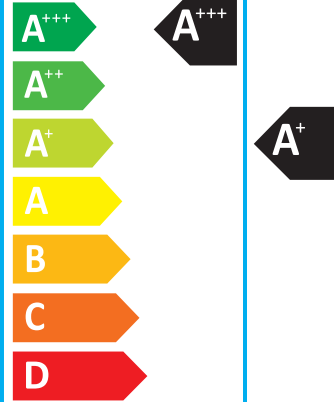

## HDWI/OI-MAXIMUS-95C

SEER

kW 2,5  
SEER 6,6  
kWh/annum 132

SCOP

kW	2,7	2,5	X
SCOP	5,1	4,1	X
kWh/annum	749	861	X

47dB

63dB

ENERGIA · ЕНЕРГИЯ · ΕΝΕΡΓΕΙΑ · ENERGIJA · ENERGY · ENERGIE · ENERGI  
626/2011