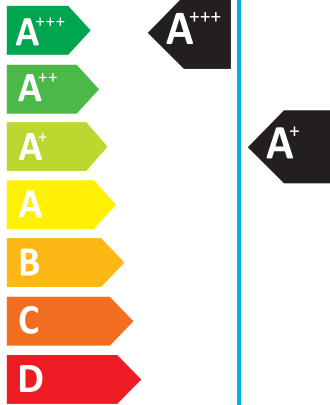

**ENERG**  
енергия · ενεργεια

HDWI/OI-MAXIMUS-245C

SEER

kW **7,1**  
SEER **6,2**  
kWh/annum **401**

SCOP

kW	<b>6,4</b>	6,4	X
SCOP	<b>5,2</b>	4,0	X
kWh/annum	<b>1724</b>	2237	X

ENERGIA · ЕНЕРГИЯ · ΕΝΕΡΓΕΙΑ · ENERGIJA · ENERGY · ENERGIE · ENERGI  
626/2011