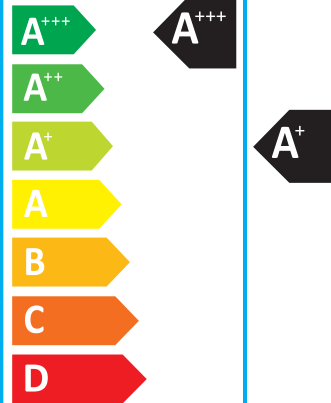

ENERG

енергия · ενέργεια

Y IJA
IE IA

Hamilton Digital

HDWI/OI-MAXIMUS-185C

SEER

kW **5,1**

SEER **6,2**

kWh/annum **290**

SCOP

kW **4,6**

SCOP **5,2**

kWh/annum **1240**

4,6 X

4,1 X

1564 X