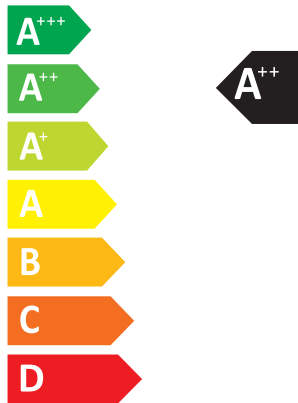

ENERG

енергия · ενέργεια

Y IJA
IE IA

Hamilton Digital

HDWI/OI-MAXIMUS-185C

SEER

kW **5,1**

SEER **6,2**

kWh/annum **290**

SCOP

kW **4,6**

SCOP **5,2**

kWh/annum **1240**

4,6 X

4,1 X

1564 X