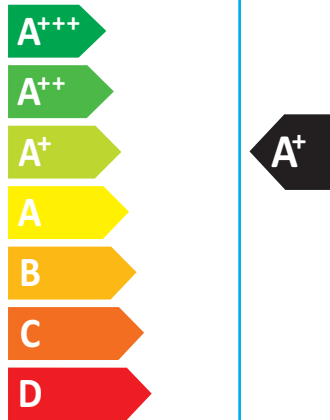

ENERG
енергия · ενεργεια

Y IJA
IE IA

HDWI-MAXIMUS-126D
HDOI-MAXIMUS-126D

SEER

kW **3,4**
SEER **6,1**
kWh/annum **195**

SCOP

kW	X	2,7	X
SCOP	X	4,0	X
kWh/annum	X	945	X

56dB

62dB

ENERGIA · ЕНЕРГИЯ · ΕΝΕΡΓΕΙΑ · ENERGIJA · ENERGY · ENERGIE · ENERGI

626/2011